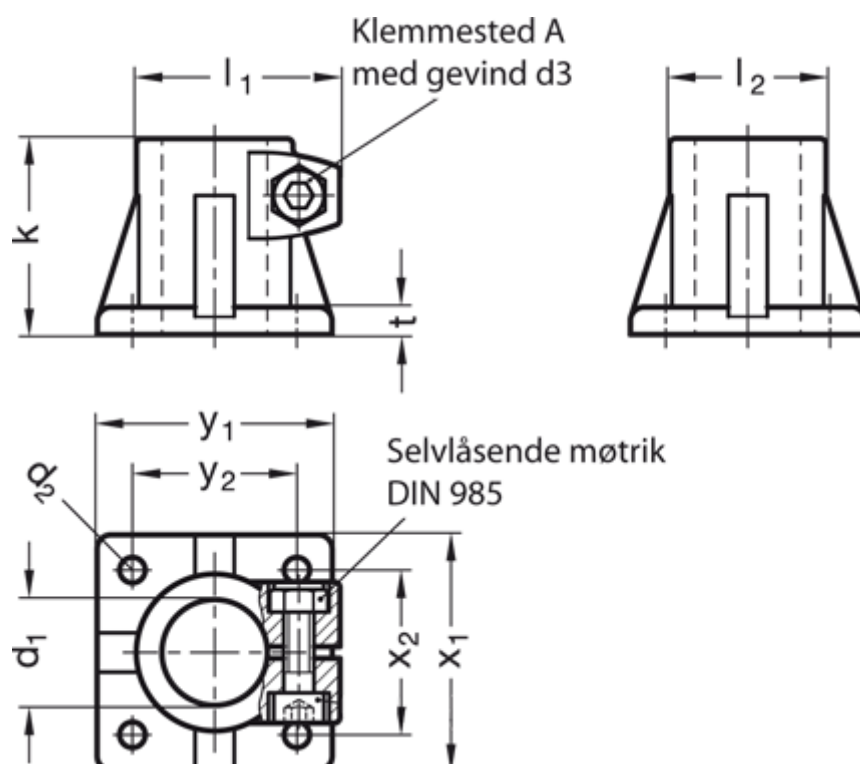

Varenummer: 20163B32702SW
 Beskrivelse: E+G
 Fod rørholder GN163-B32-70-2-SW

Mål

d1 = B32
 d2 = 8.5
 d3 = M10
 k = 70
 l1 = 68.0
 l2 = 56
 t = 10

x1 = 90
 x2 = 64
 y1 = 90
 y2 = 64

Vippehåndtag = GN 911-M10-40 skal bestilles separat